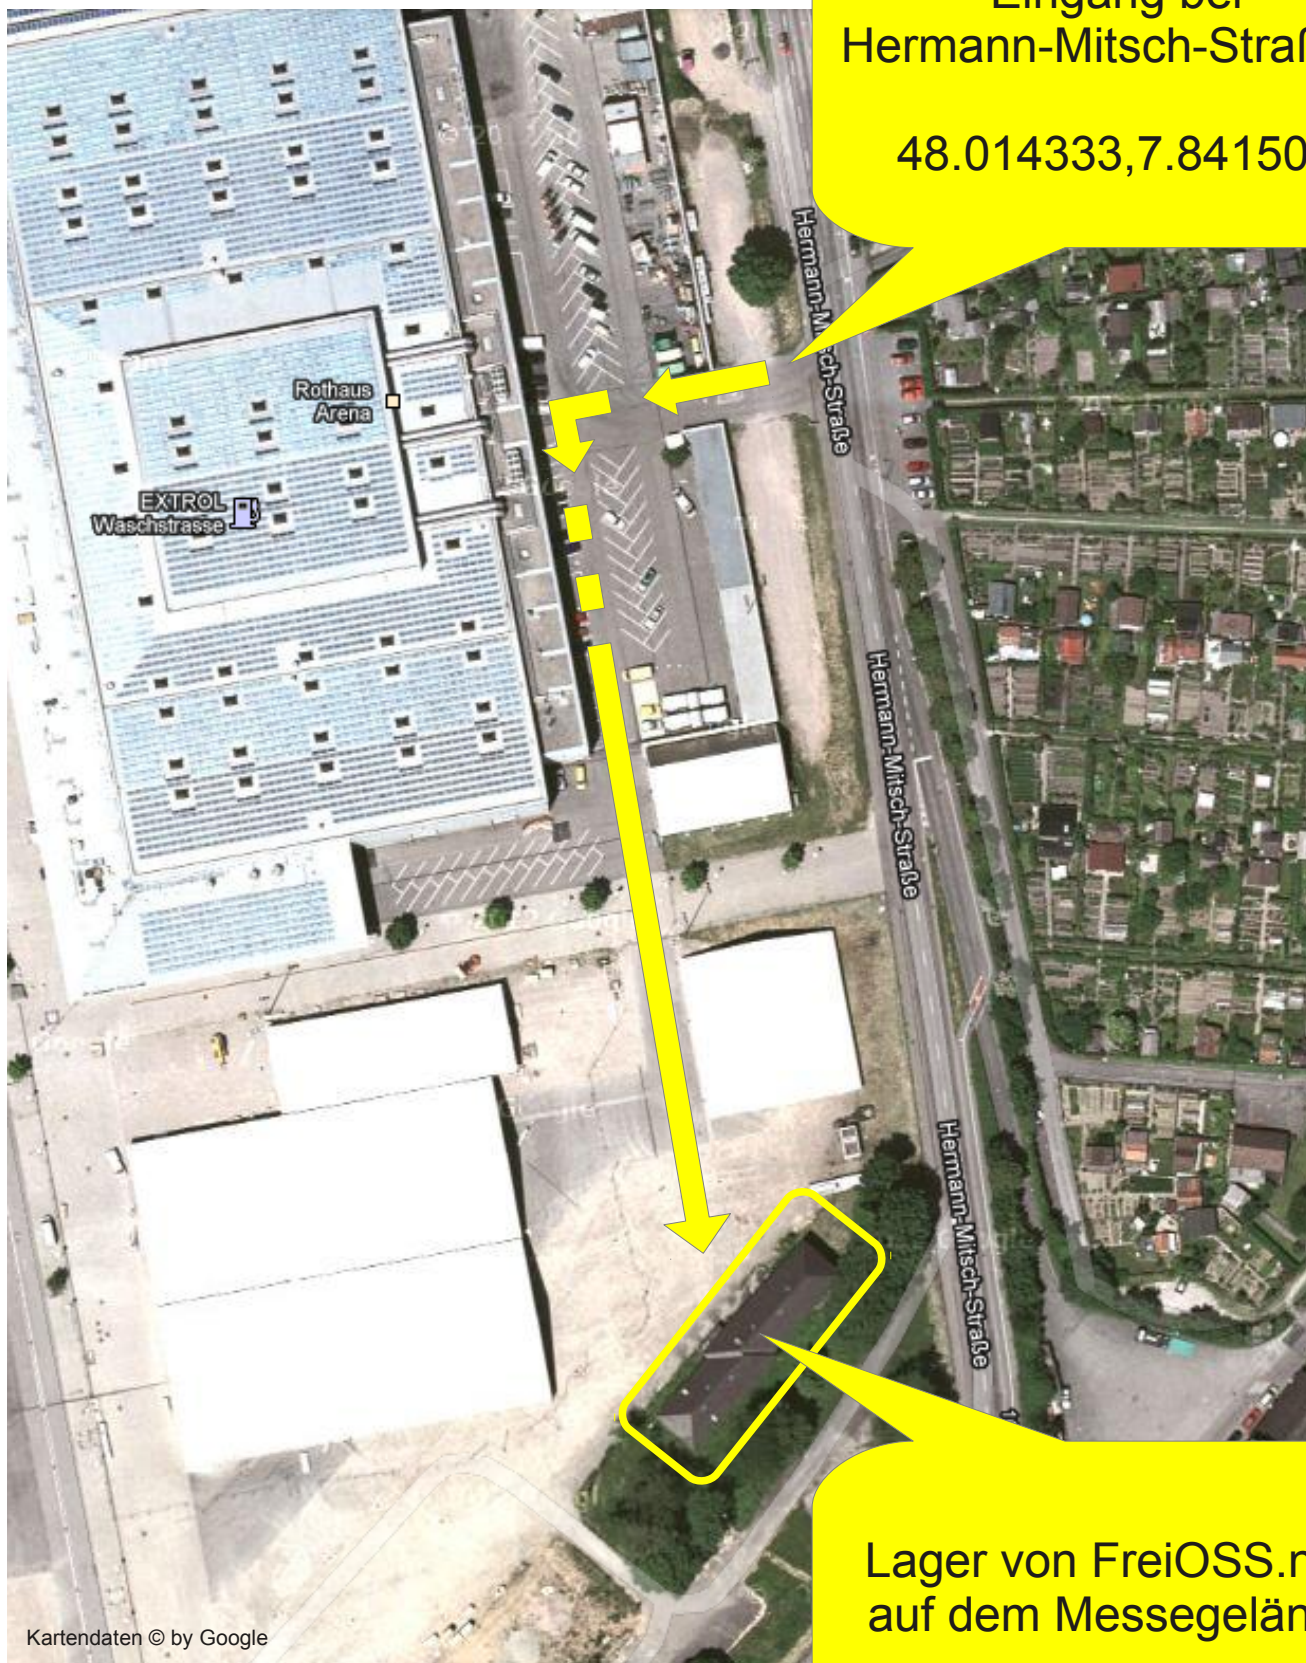

Zugang zum Lager von FreiOSS.net am 03.03.2012

Zugang nur zu Fuß, Autos draußen parken!

Eingang bei
Hermann-Mitsch-Straße 7

48.014333,7.841502

Lager von FreiOSS.net
auf dem Messegelände

48.014308,7.841561